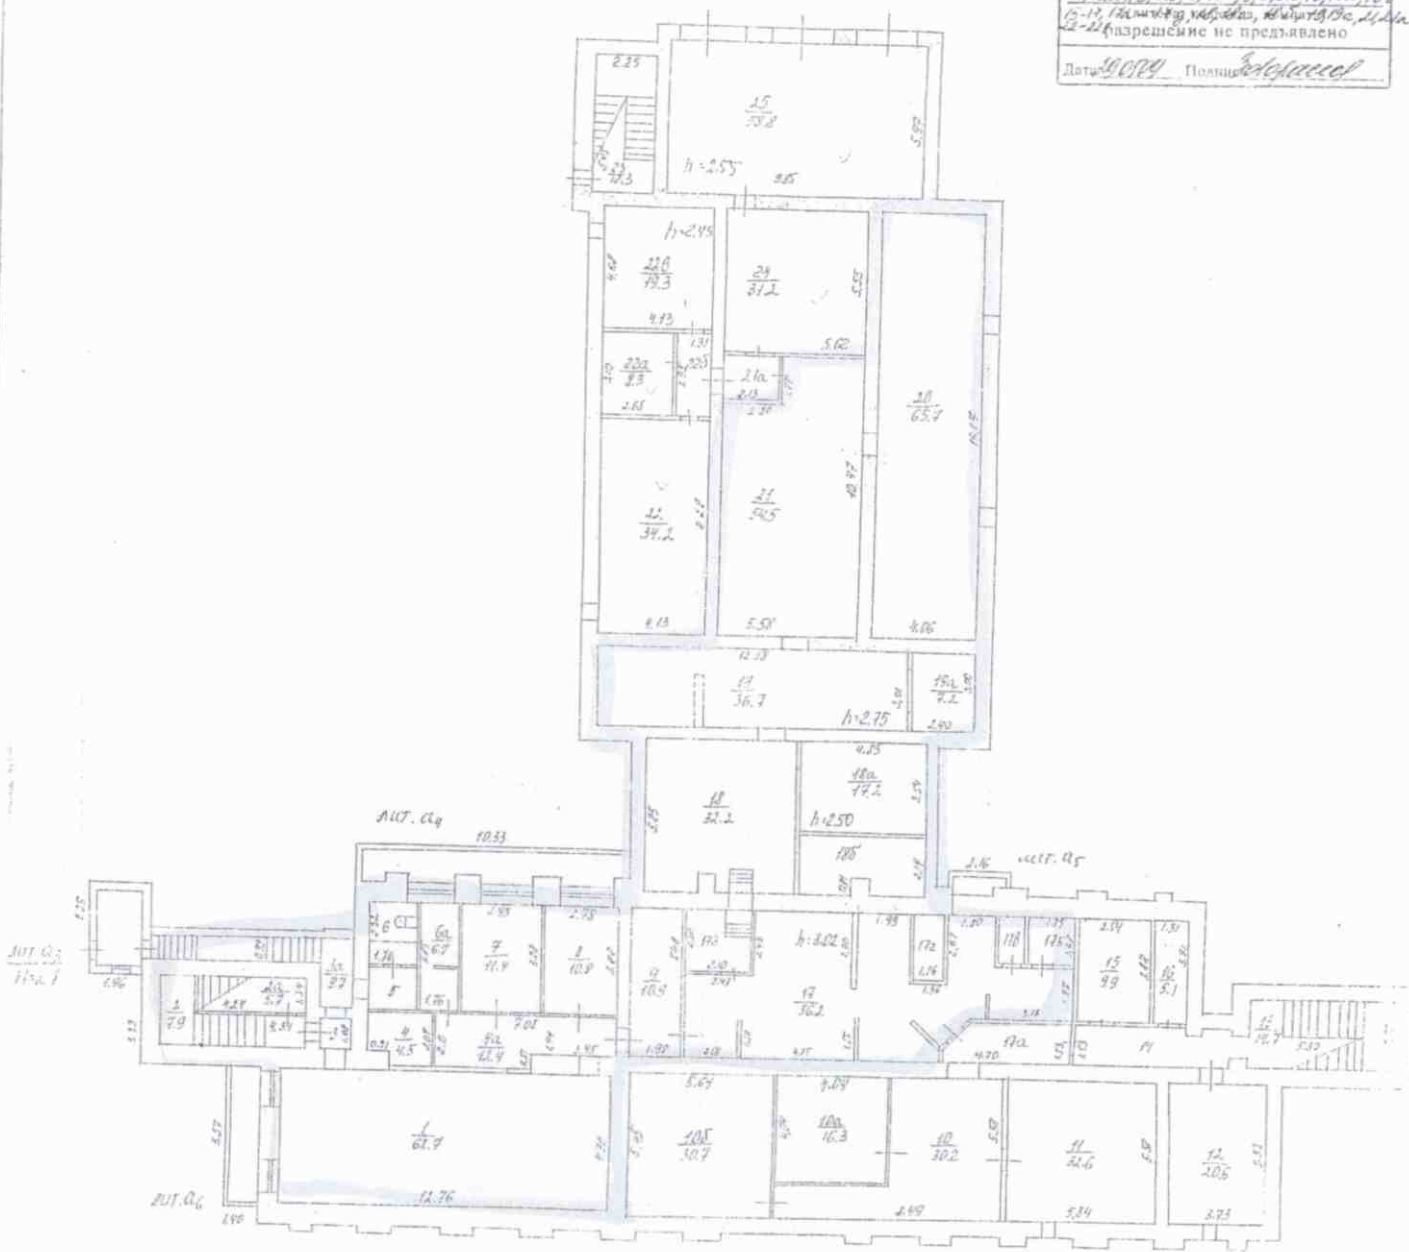

ПОЭТАЖНЫЙ ПЛАН  
 строения лит. А, А, А  
 Владимир ул. пр. Ленина  
 кв. № 23 квартал уч-к

Котир

План № 109/1 1-го этажа

лит. А, А, А  
 На возведение или переустройство  
 № 1, 2, 3, 4, 5, 6, 10, 10а, 10б  
 № 11, 12, 13, 14, 15, 16, 17, 18, 19, 20, 21, 22  
 разрешения не предъявлено  
 Дата 10.07.09 Подпись *И.И.И.*

Масштаб 1:200

15.04.2008  
 Михайлова  
 Подпись